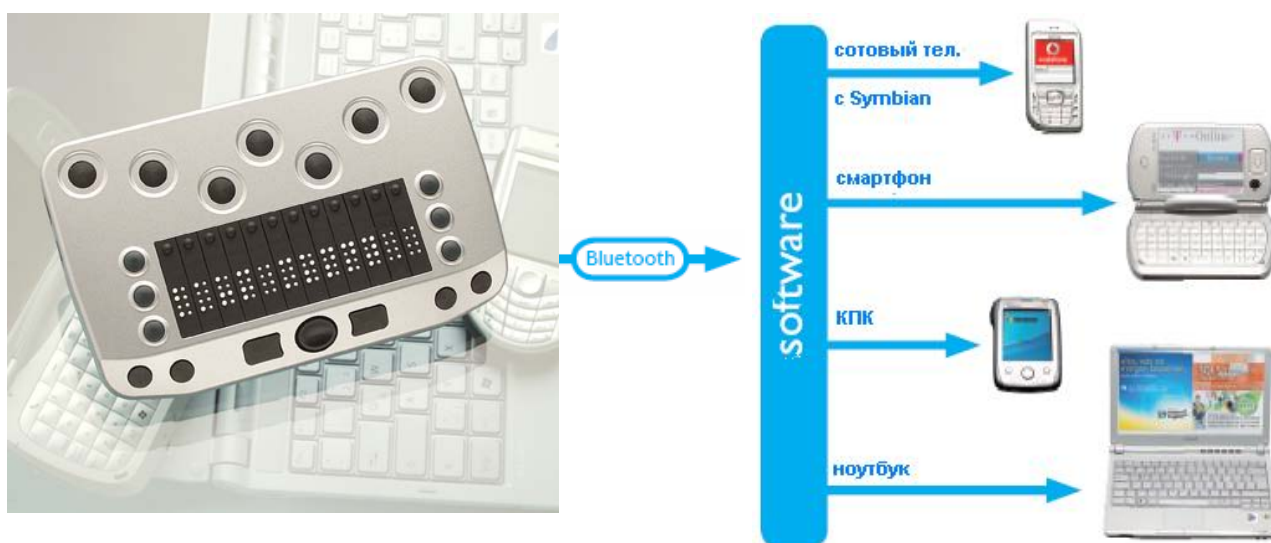

Соппу: Связь со всем миром и в любое время!

Технические характеристики:

Функциональные клавиши:

По три клавиши навигации слева и справа от брайлевской строки и по две клавиши слева и справа на переднем торце. Шесть клавиш брайлевского ввода, 3 эргономично расположенные клавиши пробела и джойстик.

Брайлевские элементы:

12 брайлевских элементов с маршрутизацией курсора.

Порт: Bluetooth

Управление:

Зависит от используемой программы экранного доступа: VIRGO, TALKS, Mobile Speak, Mobile Speak Pocket, Pocket HAL, Jaws или Window Eyes.

Электропитание: встроенный перезаряжаемый аккумулятор.

Емкость аккумулятора:

Около 20 часов непрерывной эксплуатации, 70 часов в спящем режиме.

Время зарядки около 2 часов с помощью зарядного устройства, входящего в комплектацию, или с помощью зарядного устройства Nokia

Размеры: 130 мм x 81 мм x 17 мм

Вес: 200 г

Комплектация поставки: Соппу, зарядное устройство, сумка.

Мы хотим, чтобы наши слепые и слабовидящие клиенты

- добивались больших успехов в образовании и профессии
- улучшали качество повседневной жизни
- преодолевали барьеры в общественной жизни

Контакты: www.tibsev.org

РОССИЯ: Вадим Геннадьевич Лебедев, тел. +7 9059326471; +38269205574; e-mail: vadim@tibsev.org

ГЕРМАНИЯ: Йозеф Эндер, тел. +49 (0)6181-931333; e-mail: j.ender@tibsev.org

Михаэла Губернатор, тел. +49 (0)6223-490921; e-mail: M.Gubernator@baum.de

КАЗАХСТАН: Центр САТР, тел. +7 727 3958330; факс: +7 727 3958326; e-mail: info@satr.kz