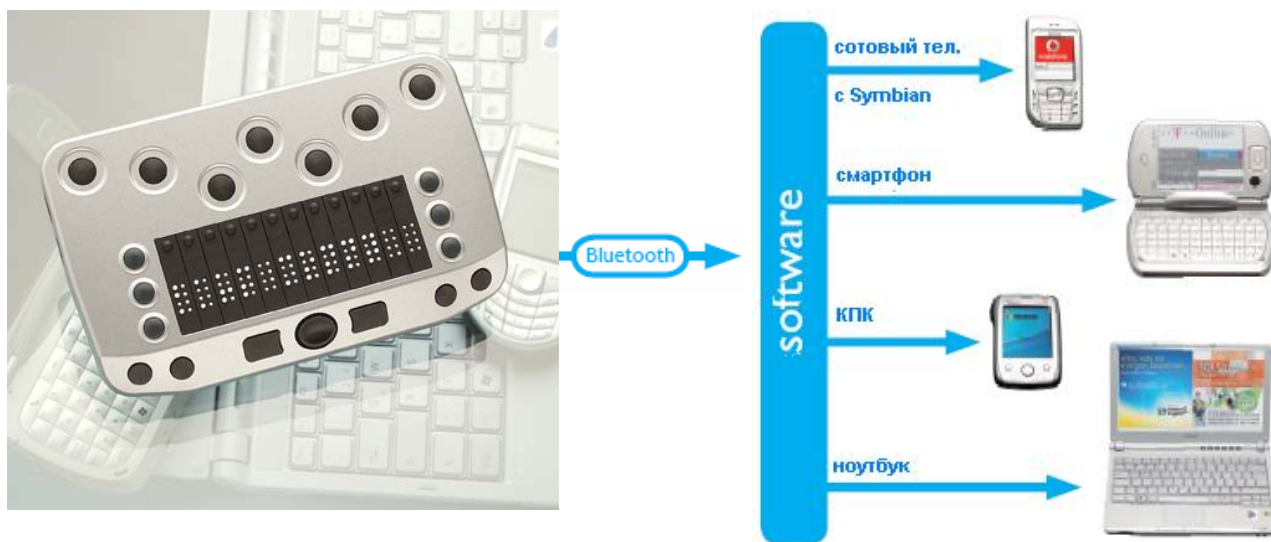

Соппу: Связь со всем миром и в любое время!

Технические характеристики:

Функциональные клавиши:

По три клавиши навигации слева и справа от брайлевской строки и по две клавиши слева и справа на переднем торце. Шесть клавиш брайлевского ввода, 3 эргономично расположенные клавиши пробела и джойстик.

Брайлевские элементы:

12 брайлевских элементов с маршрутизацией курсора.

Порт: Bluetooth

Управление:

Зависит от используемой программы экранного доступа: VIRGO, TALKS, Mobile Speak, Mobile Speak Pocket, Pocket HAL, Jaws или Window Eyes.

Электропитание: встроенный перезаряжаемый аккумулятор.

Емкость аккумулятора:

Около 20 часов непрерывной эксплуатации, 70 часов в спящем режиме.

Время зарядки около 2 часов с помощью зарядного устройства, входящего в комплектацию, или с помощью зарядного устройства Nokia

Размеры: 130 мм x 81 мм x 17 мм

Вес: 200 г

Комплектация поставки: Соппу, зарядное устройство, сумка.

Мы хотим, чтобы наши слепые и слабовидящие клиенты

- добивались больших успехов в образовании и профессии
- улучшали качество повседневной жизни
- преодолевали барьеры в общественной жизни

Контакты: www.tibsev.org

РОССИЯ: Вадим Геннадьевич Лебедев, тел. +7 9059326471; +38269205574; e-mail: vadim@tibsev.org

ГЕРМАНИЯ: Йозеф Эндер, тел. +49 (0)6181-931333; e-mail: j.ender@tibsev.org

Михаэла Губернатор, тел. +49 (0)6223-490921; e-mail: M.Gubernator@baum.de

КАЗАХСТАН: Центр САТР, тел. +7 727 3958330; факс: +7 727 3958326; e-mail: info@satr.kz