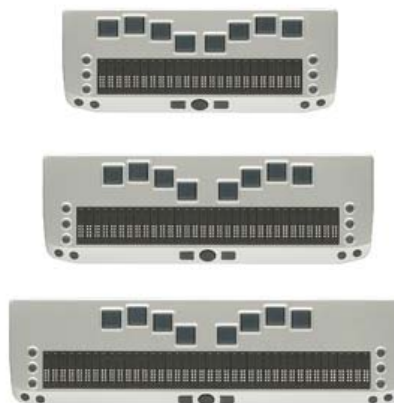

VarioConnect 24/32/40

УНИВЕРСАЛЬНОСТЬ, МОБИЛЬНОСТЬ, НАДЕЖНОСТЬ!

Технические характеристики:

VarioConnect - мобильные брайлевские дисплеи с 24, 32 или 40 элементами, с брайлевской клавиатурой ввода, для универсального подключения к мобильным телефонам, работающими с Symbian и TALKS или Mobile Speak, КПК, работающими с Windows CE и Mobile Speak Pocket или Pocket HAL, ПК или ноутбукам, работающими с Windows XP Service Pack 2 и такими программами экранного доступа, как JAWS, Window Eyes или VIRGO.

Размеры:

VarioConnect 24: 215 x 86 x 18 мм

VarioConnect 32: 259 x 86 x 18 мм

VarioConnect 40: 310 x 86 x 18 мм

Масса:

VarioConnect 24: 420 г

VarioConnect 32: 500 г

VarioConnect 40: 600 г

Функциональные клавиши: по три клавиши с левой и правой стороны брайлевской строки, по две функциональных клавиши с левой и правой стороны переднего торца. Восемь клавиш брайлевского ввода, две эргономично расположенные клавиши пробела, один джойстик. Одна курсорная кнопка (кнопка маршрутизации курсора) над каждым брайлевским элементом.