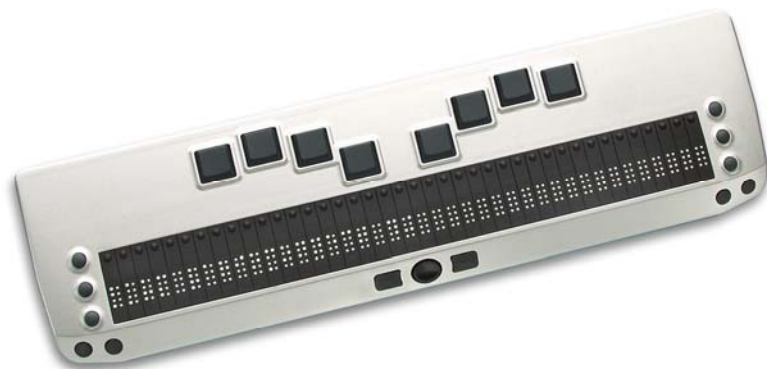

VarioConnect 24/32/40

Универсальность, мобильность и надежность!

VarioConnect – это серия брайлевских дисплеев, которые открывают новое измерение в функциональных возможностях, гибкости и мобильности. VarioConnect - идеальный брайлевский дисплей и брайлевская клавиатура для мобильных устройств, таких как ноутбуки, мобильные телефоны и карманные персональные компьютеры (КПК). VarioConnect работает со всеми современными компьютерами и поддерживает все известные программы экранного доступа: VIRGO, Blindows, JAWS, Mobile Speak, Mobile Speak Pocket, Talks и т.д.

VarioConnect – это брайлевские дисплеи, выпускающиеся с 24, 32 или 40 брайлевскими элементами. Каждый брайлевский элемент снабжен позиционной кнопкой для перемещения курсора. Имеется 6 дисплейных клавиш и 8-точечная брайлевская клавиатура для ввода. Кроме того, имеется джойстик и четыре функциональные клавиши.

Высокопрочный корпус сделан из легкого металла. Такие технологии применяются при изготовлении корпусов современных фотокамер и уже использовались в Pronto. Они позволяют создавать очень изящное, легкое и прочное оборудование.

VarioConnect 24/32/40

УНИВЕРСАЛЬНОСТЬ, МОБИЛЬНОСТЬ, НАДЕЖНОСТЬ!

Технические характеристики:

VarioConnect - мобильные брайлевские дисплеи с 24, 32 или 40 элементами, с брайлевской клавиатурой ввода, для универсального подключения к мобильным телефонам, работающими с Symbian и TALKS или Mobile Speak, КПК, работающими с Windows CE и Mobile Speak Pocket или Pocket HAL, ПК или ноутбукам, работающими с Windows XP Service Pack 2 и такими программами экранного доступа, как JAWS, Window Eyes или VIRGO.