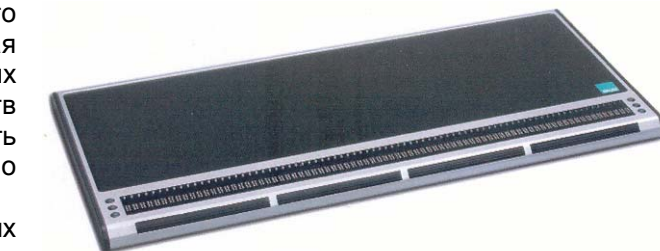

Профессиональный модульный брайлевский дисплей

Возможность гибко менять конфигурацию дисплея в зависимости от требований, предъявляемых при создании индивидуального рабочего места для незрячего пользователя, лежит в основе разработки семейства профессиональных модульных брайлевских дисплеев VarioPro.

VarioPro с его передовой технологией - это платформа для эффективной работы: модульная структура, большое разнообразие дополнительных модулей и новое поколение навигационных средств позволяют оптимальным образом комбинировать различные элементы для создания максимально эффективного и удобного рабочего места.

VarioPro предназначен для стационарных рабочих мест, поэтому над брайлевской строкой этого

дисплея есть специальное пространство для эргономичного размещения компьютерной клавиатуры.

Навигационные ролики, расположенные на передней панели основного модуля, служат для быстрого управления различными навигационными функциями, такими как быстрое движение по экрану, просмотр меню, прокрутка списков, переход между приложениями и т.д.

Навигационные ролики обеспечивают также непрерывное чтение информации, так как в процессе чтения читающие пальцы всегда остаются на брайлевской строке, а ролики вращаются с помощью

больших пальцев. Навигационный ролик можно сравнить с колесом прокрутки компьютерной мыши. При вращении ролика пользователь чувствует маленькие шаги, которые дают интуитивное чувство расстояния прокрутки. Когда в процессе прокрутки нужная цель будет достигнута, навигационный ролик позволяет выполнить щелчок мышью или нажатие на ENTER, простым нажатием на сам этот ролик.

Дополнительные модули и навигационные ролики конфигурируются индивидуально: например, при обработке звуковых сигналов можно запрограммировать навигационные ролики так, что один ролик будет представлять различные дорожки звука, а другой ролик может запускать функцию обработки звука.

Помимо своих уникальных функциональных возможностей дисплеи VarioPro отличаются также высоким качеством изготовления. Они выполнены из анодированного алюминия, поэтому очень прочные, но при этом плоские и элегантные по форме.

Основной модуль

Имеется два варианта основного модуля: VarioPro 80 и VarioPro 64. Оба предназначены для подключения всех дополнительных модулей

Дополнительные модули

Фактически, VarioPro является не только брайлевским дисплеем, но и комбинацией различных модулей, которые формируют законченное рабочее устройство. Дополнительные модули могут быть добавлены с каждой стороны основного модуля, например:

- брайлевские модули для отображения дополнительной информации,
- цифровые блоки, например, номеронабиратели,
- панели управления с движками для специальных приложений, таких как звуковые редакторы, и т.д.